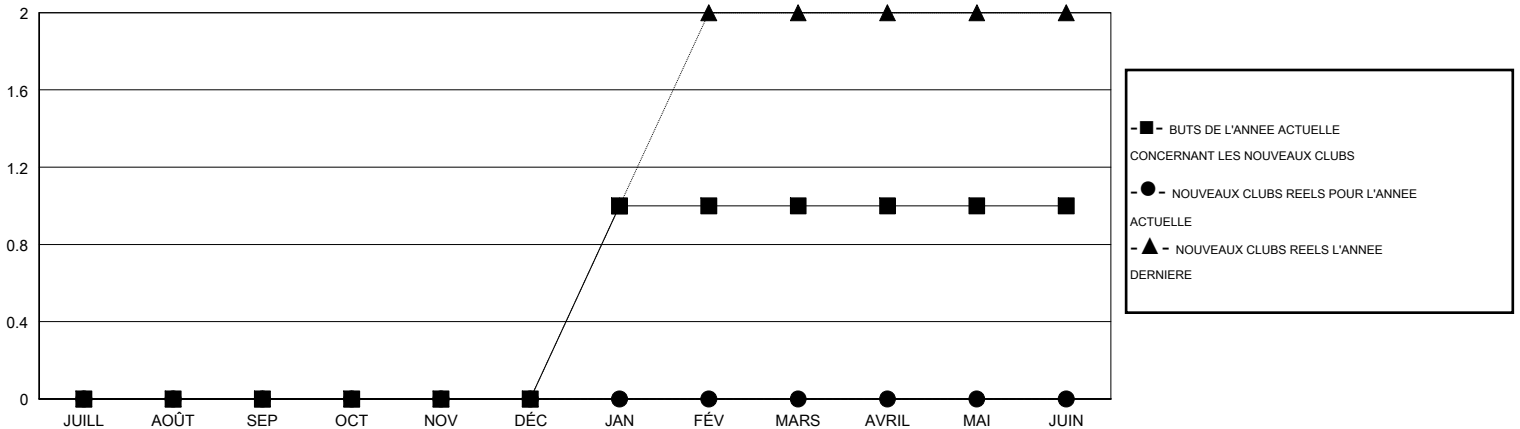

# MONTHLY MEMBERSHIP PROGRESS REPORT

District 63

Results as of: 11/30/2019

GMT:

LIEU FRENCH GUIANA

RC EME

Clubs				Membres			
RESULTATS POUR 2019-2020				RESULTATS POUR 2019-2020			
TRIMESTRE	BUT CONCERNANT LES NOUVEAUX CLUBS	NOUVEAUX CLUBS	CLUBS ANNULÉS	TRIMESTRE	OBJECTIF DE CROISSANCE NETTE DE L'EFFECTIF	CROISSANCE ACTUELLE DE L'EFFECTIF	TOTAL DES MEMBRES RADIES (y compris les transferts)
JUILL/AOÛT/SEP	0	0	0	JUILL/AOÛT/SEP	5	5	11
OCT/NOV/DÉC	0	0	0	OCT/NOV/DÉC	25	5	6
JAN/FÉV/MARS	1	0	0	JAN/FÉV/MARS	25	0	0
AVRIL/MAI/JUIN	0	0	0	AVRIL/MAI/JUIN	18	0	0

BUTS ET NOUVEAUX CLUBS REELS - CUMULATIF

BUTS ET MEMBRES REELS - CUMULATIF

CLUBS RADIES: 0	5 CLUBS OF 36 ONT AJOUTE 1 OU PLUSIEURS NOUVEAUX MEMBRES	<b>DISTRIBUTION PAR SEXE</b>
		HOMME 311 (48.22%)
		FEMME 334 (51.78%)
<b>MEMBRES RADIES</b>	<a href="#">CLIQUEZ ICI POUR LES INFORMATIONS CUMULATIVES SUR LES EFFECTIFS</a>	<b>NOMBRE TOTAL DE MEMBRES D'UNITÉS FAMILIALES</b> 9
DECEDE 4		<b>MEMBRES DE FAMILLE QUI RÈGENT LA MOITIÉ DES COTISATIONS</b> 5
CLUB ANNULÉ 0		
AUTRE 13		
<b>TOTAL 17</b>		