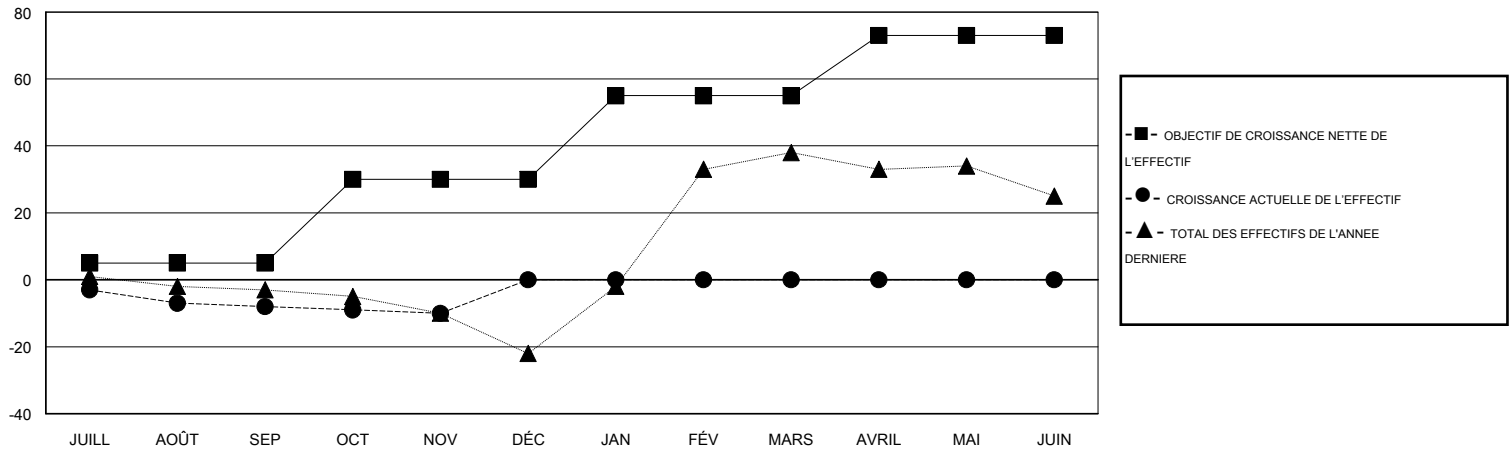

BUTS ET MEMBRES REELS - CUMULATIF

CLUBS RADIES: 0	5 CLUBS OF 36 ONT AJOUTE 1 OU PLUSIEURS NOUVEAUX MEMBRES	DISTRIBUTION PAR SEXE
		HOMME 311 (48.22%)
		FEMME 334 (51.78%)
MEMBRES RADIES	CLIQUEZ ICI POUR LES INFORMATIONS CUMULATIVES SUR LES EFFECTIFS	NOMBRE TOTAL DE MEMBRES D'UNITÉS FAMILIALES 9
DECEDE 4		MEMBRES DE FAMILLE QUI RÈGENT LA MOITIÉ DES COTISATIONS 5
CLUB ANNULÉ 0		
AUTRE 13		
TOTAL 17